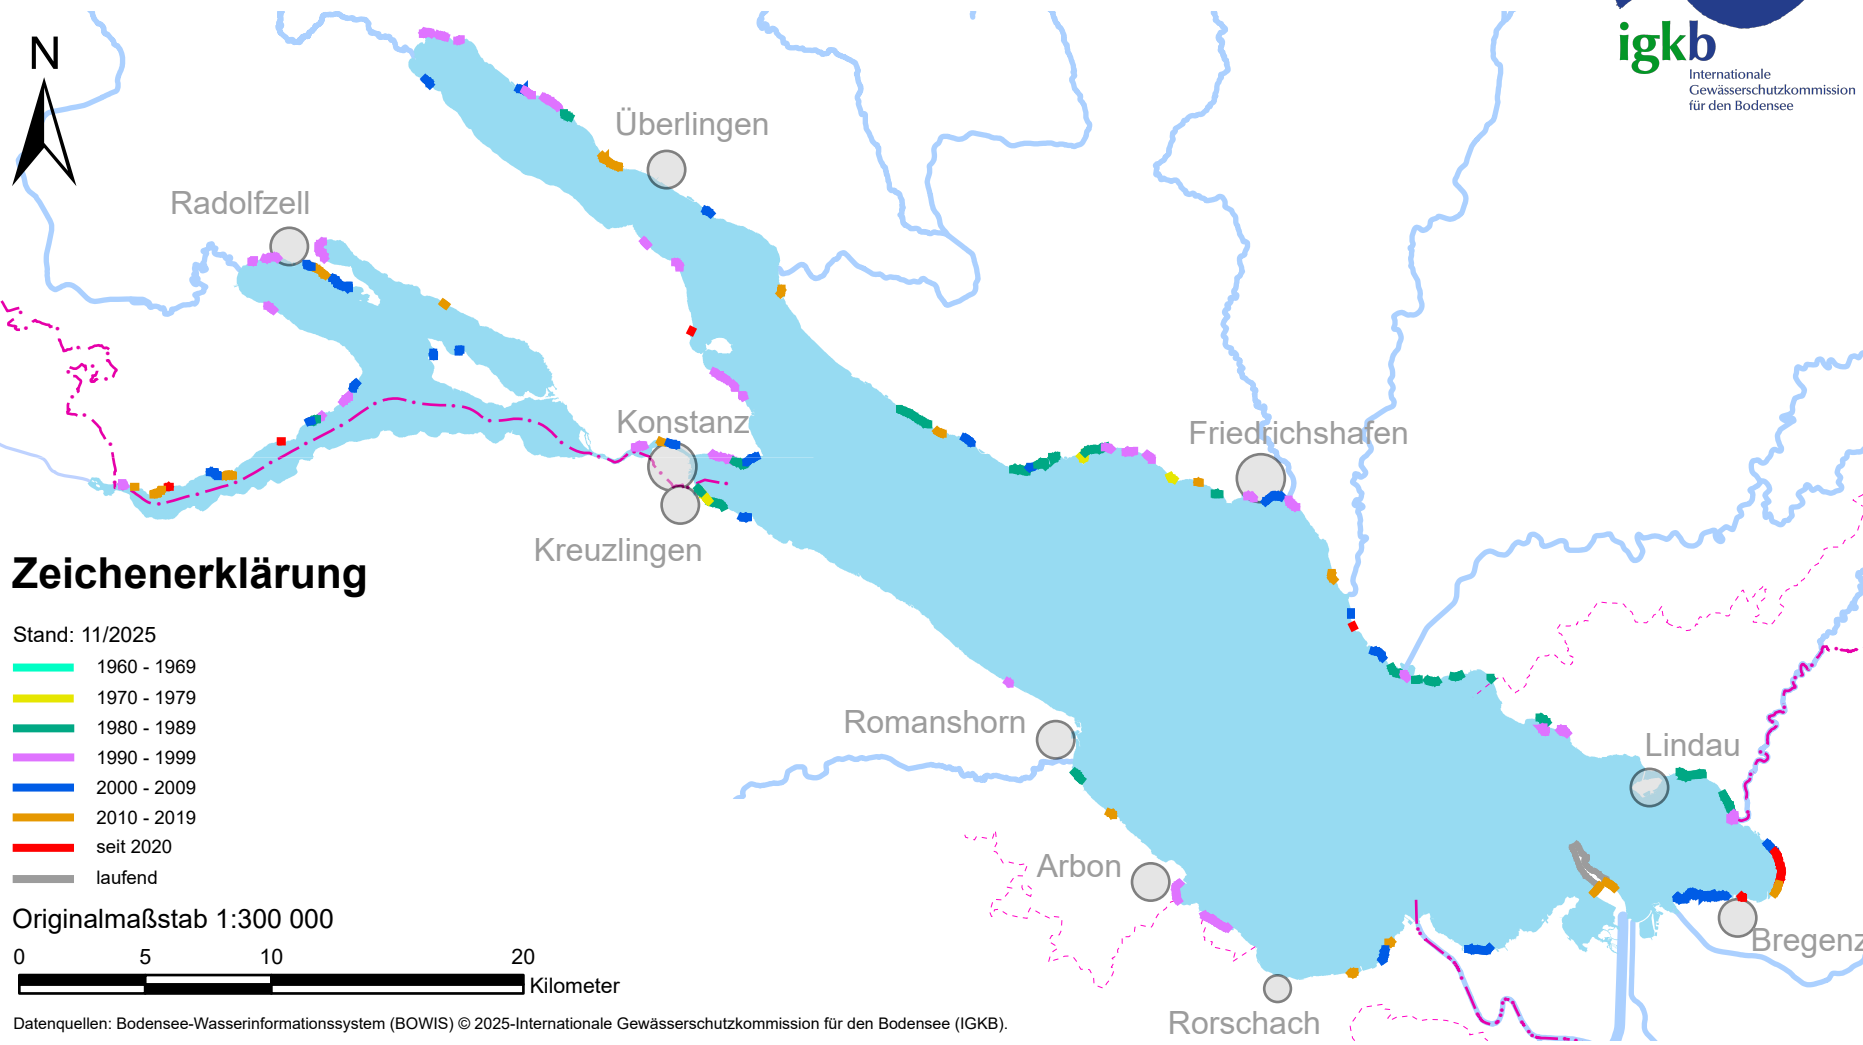

Durchgeführte Maßnahmen und ökologische Verbesserungen

Zeichenerklärung

- Stand: 11/2025
- 1960 - 1969
 - 1970 - 1979
 - 1980 - 1989
 - 1990 - 1999
 - 2000 - 2009
 - 2010 - 2019
 - seit 2020
 - laufend

Originalmaßstab 1:300 000